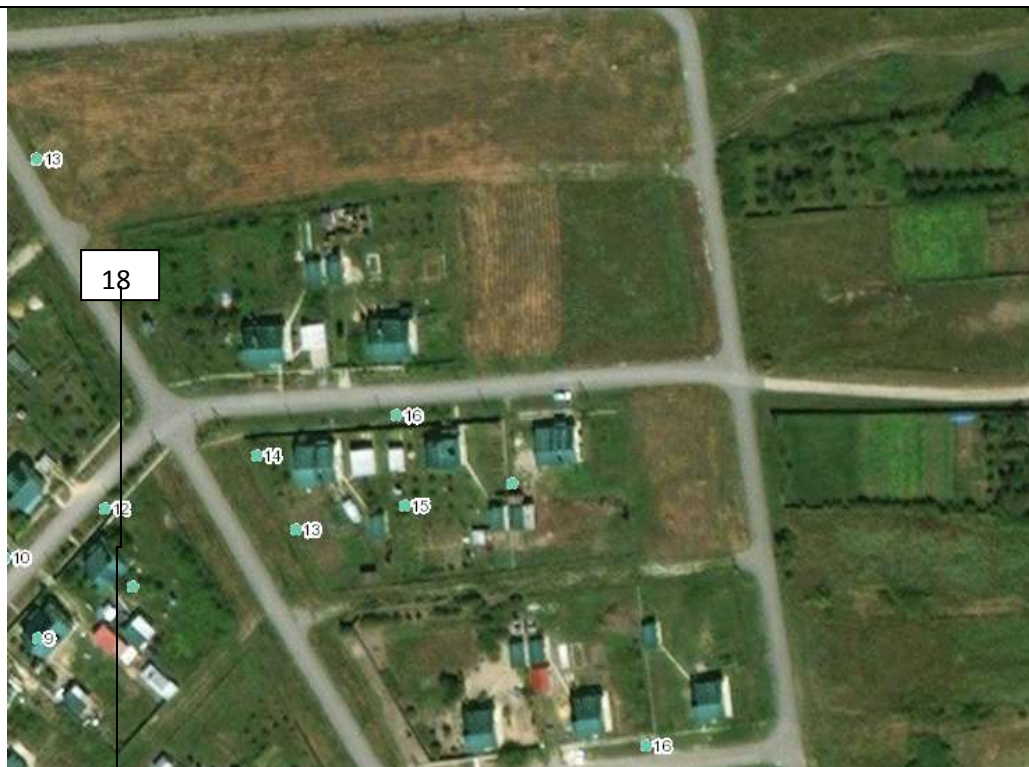

Место накопления (площадка) ТКО

18. Волгоградская область,
Жирновский район,
с. Александровка,
Ул. Благодарная
д. 14
Площадь 2,7 м2
Координаты
X 51.03837
Y 44.76249